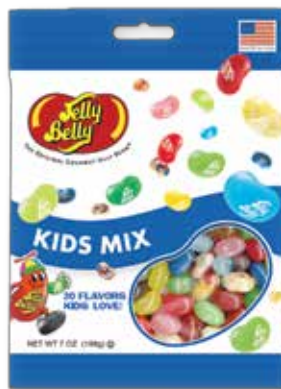

## JELLY BELLY® BIG BAGS

7 oz. Jelly Belly®  
30 Flavors  
Item # 66155 • 12 bags

7 oz. Jelly Belly®  
Sours  
Item # 66154 • 12 bags

7 oz. Jelly Belly®  
Fruit Bowl  
Item # 66156 • 12 bags

7 oz. Jelly Belly®  
Tropical Mix  
Item # 66158 • 12 bags

6.5 oz. Jelly Belly®  
Sunkist® Citrus Mix  
Item # 66892 • 12 bags

7 oz. Jelly Belly®  
Soda Pop Shoppe®  
Item # 66200 • 12 bags

7 oz. Jelly Belly®  
Kids Mix  
Item # 66940 • 12 bags

See Sunkist®  
Confection  
Big Bags on  
pages 40-41