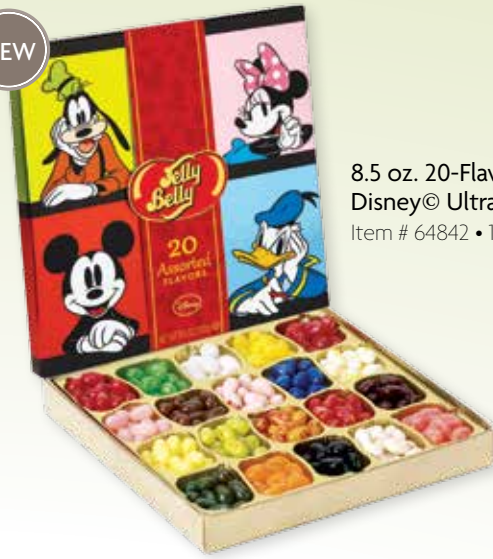

NEW

2.8 oz. Star Wars™ Bag
 Item # 66314 • 12 bags

8.5 oz. 20-Flavor
Jelly Belly® Ultra Gift Box
Item # 64840 • 10 boxes

NEW

8.5 oz. 20-Flavor Jelly Belly®
Disney® Ultra Gift Box
Item # 64842 • 10 boxes

4.25 oz. Jelly Belly® Fabulous Five®
Gift Box with 5 Favorite Mixes
Item # 64816 • 12 boxes