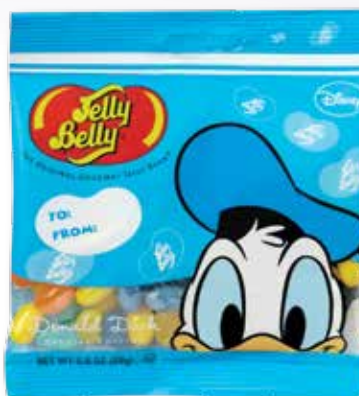

NEW

1.9 oz. BeanBoozled® Jelly Beans
Item # 66340 • 12 bags

1.6 oz. BeanBoozled® Jelly Beans Flip Top Box
Item # 61800 • 2/24 ct. caddies

3.5 oz. BeanBoozled® Jelly Beans Spinner Gift Box
Item # 62213 • 12 boxes

BASKET BUILDERS

12 Gift Bags
per case

NEW

1 oz. Disney® Mickey & Minnie Bag
Mickey • Item # 72522 • 24 ct. caddy
Minnie • Item # 72521 • 24 ct. caddy

7.5 oz.
Mickey Mouse
Item # 76872

7.5 oz.
Minnie Mouse
Item # 76873

7.5 oz.
Donald Duck
Item # 76874

7.5 oz.
Goofy
Item # 76875

NEW

1 oz. Mickey & Minnie Tins
Item # 62035 • 2/12 ct. mixed caddies

2.8 oz. Donald Duck
Item # 66307 • 12 bags

2.8 oz. Goofy
Item # 66308 • 12 bags